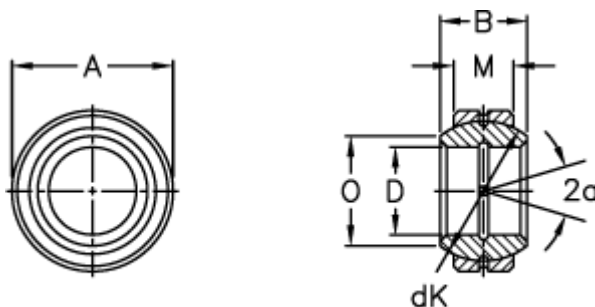

Varenummer: 03506060  
Beskrivelse: Fluro Ledleje GE 60FO-2RS

## Mål

Str. 6–12 uden smørerille

A	= 105 0 -0,015
B	= 63
D	= 60 0 -0,015
dK	= 92
Dynamisk belastning C (kN)	= 315
Kipvinkel	= 17
M	= 40
O	= 67

Statisk belastning C0 (kN)	= 1560
Vægt	= 2000